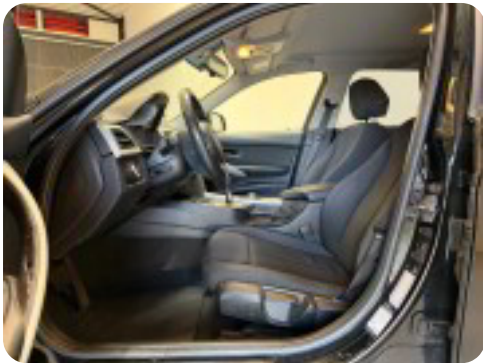

Billeder (9)

UNDER KLARGØRING

- SPØRG PERSONALET FOR YDERLIGE INFORMATIONER

Se flere billeder på: bilhusetsilkeborg.dk/biler/bmw-320d-touring-aut-drm412lxb0e