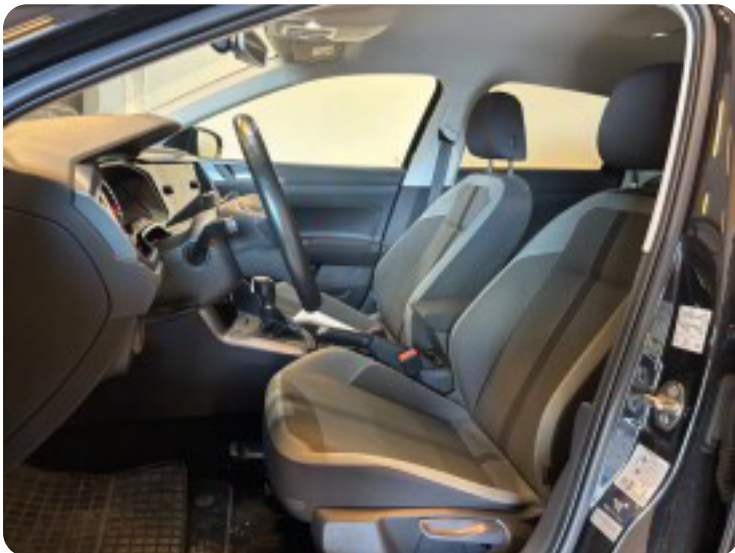

Billeder (13)

UNDER KLARGØRING

- SPØRG PERSONALET FOR YDERLIGE INFORMATIONER

Se flere billeder på: bilhusetsilkeborg.dk/biler/vw-polo-tsi-115-highline-dsg-f9eb5slpctr