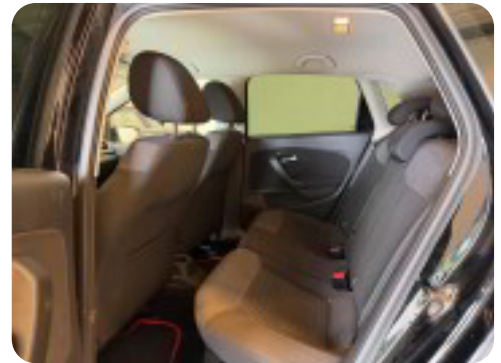

Udstyrsliste (28)

1

15" alufælge

4

4x el-ruder

a

airbags aircondition antispin

A