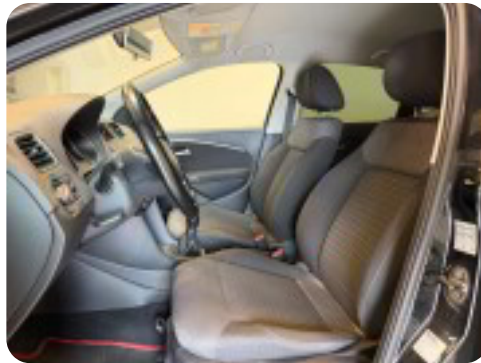

Udstyrsliste (28)

1

15" alufælge

4

4x el-ruder

a

airbags aircondition antispin

A