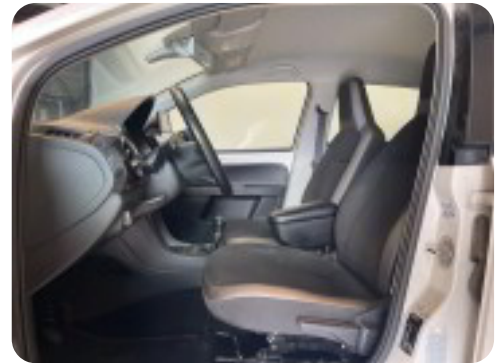

Billeder (9)

UNDER KLARGØRING

- SPØRG PERSONALET FOR YDERLIGE INFORMATIONER

Se flere billeder på: bilhusetsilkeborg.dk/biler/vw-up-60-take-up-bmt-tybsia0cfkm