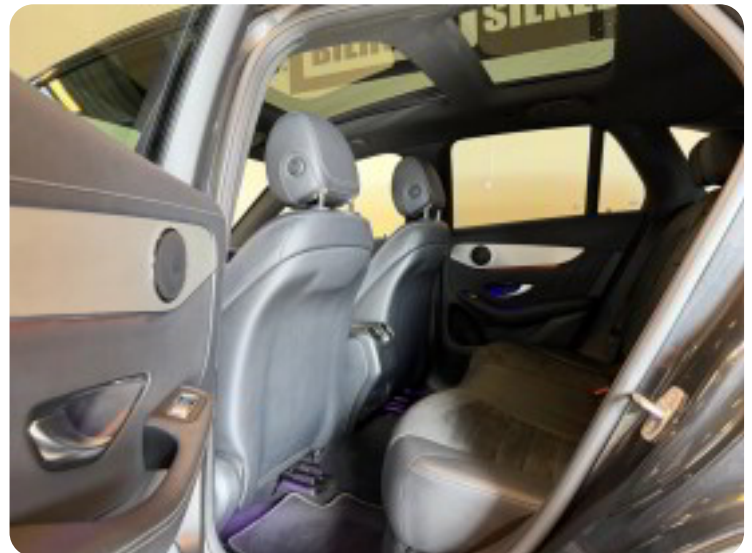

Billeder (18)

Se flere billeder på: bilhusetsilkeborg.dk/biler/mercedes-glc220-d-amg-line-aut-4matic-jc2zvckrmcr