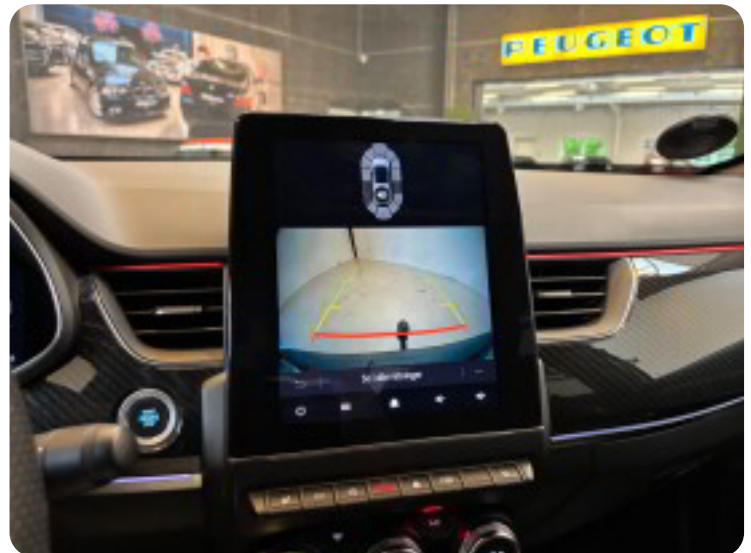

Billeder (18)

UNDER KLARGØRING

- SPØRG PERSONALET FOR YDERLIGE INFORMATIONER

Se flere billeder på: bilhusetsilkeborg.dk/biler/renault-arkana-e-tech-rs-line-uoypi7yownp