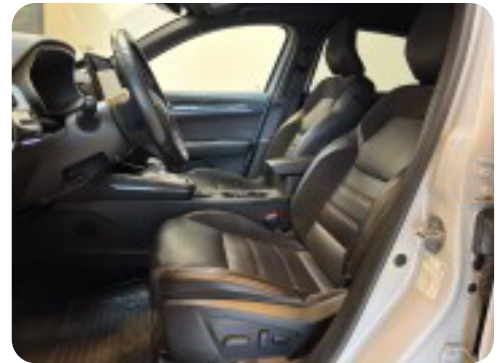

Billeder (18)

UNDER KLARGØRING

- SPØRG PERSONALET FOR YDERLIGE INFORMATIONER

Se flere billeder på: bilhusetsilkeborg.dk/biler/renault-arkana-e-tech-rs-line-uoypi7yownp