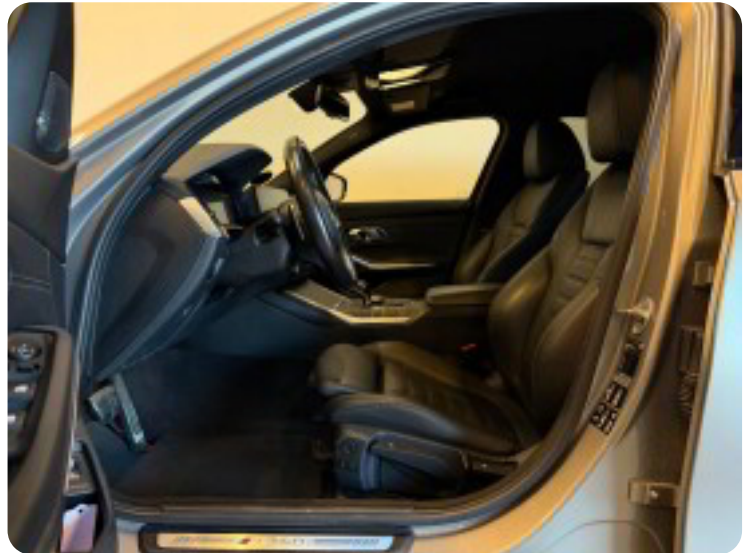

Billeder (18)

Se flere billeder på: bilhusetsilkeborg.dk/biler/bmw-m340i-touring-m-sport-xdrive-aut-3gxtcktrks3