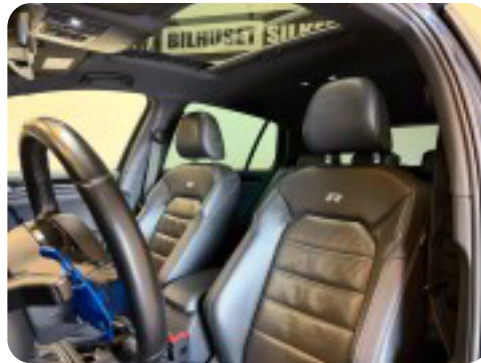

Billeder (9)

LAVPRIS TILBUD HOS BILHUSET SILKEBORG

- Grundet bilens alder og kilometertal, sælges bilen som lavpristilbud uden reklamationsret.
- Bilen kan sagtens indregistreres til privatperson.
- Medbring blot et cvr/moms nummer til slutsedlen.
- Ved spørgsmål eller uddybelse, spørg personalet.

De bedste bilener
www.bilhusetsilkeborg.dk Tlf. 51 51 53 39

BILHUSET SILKEBORG

Se flere billeder på: bilhusetsilkeborg.dk/biler/vw-golf-vii-r-dsg-4motion-bmt-hvb42lqb218