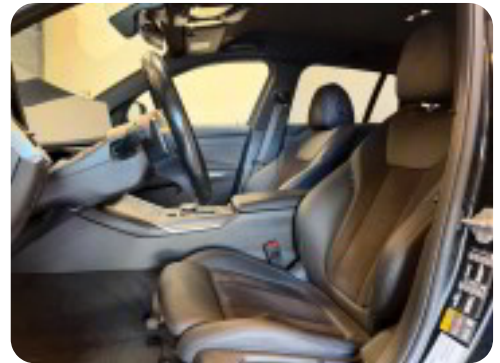

Billeder (11)

UNDER KLARGØRING

- SPØRG PERSONALET FOR YDERLIGE INFORMATIONER

Se flere billeder på: bilhusetsilkeborg.dk/biler/bmw-330e-touring-m-sport-aut-6f48x7fom6r