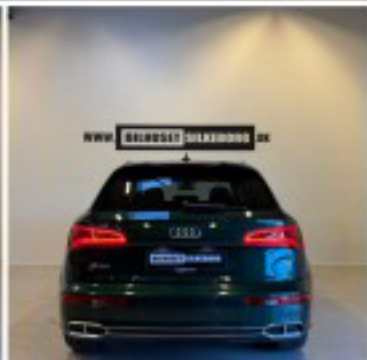

Billeder (18)

Se flere billeder på: bilhusetsilkeborg.dk/biler/audi-sq5-tfsi-quattro-tiptr-dopvsuud09g