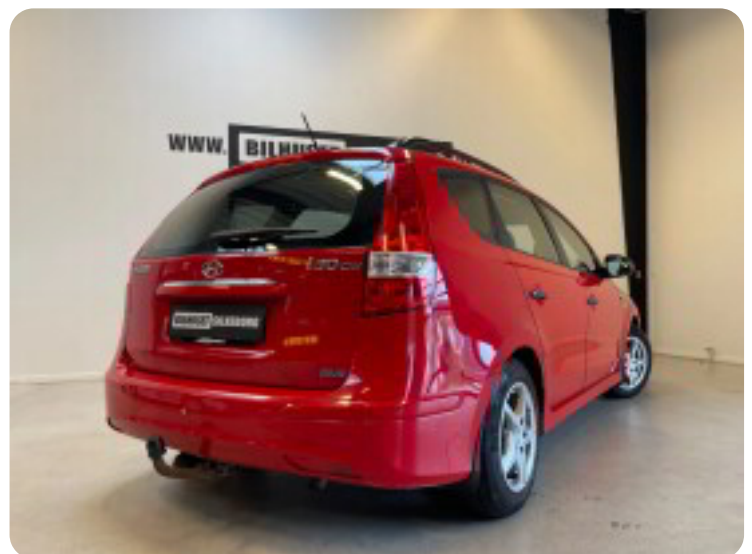

Billeder (18)

Se flere billeder på: bilhusetsilkeborg.dk/biler/hyundai-i30-cvvt-blue-drive-cw-hocw5m464oz