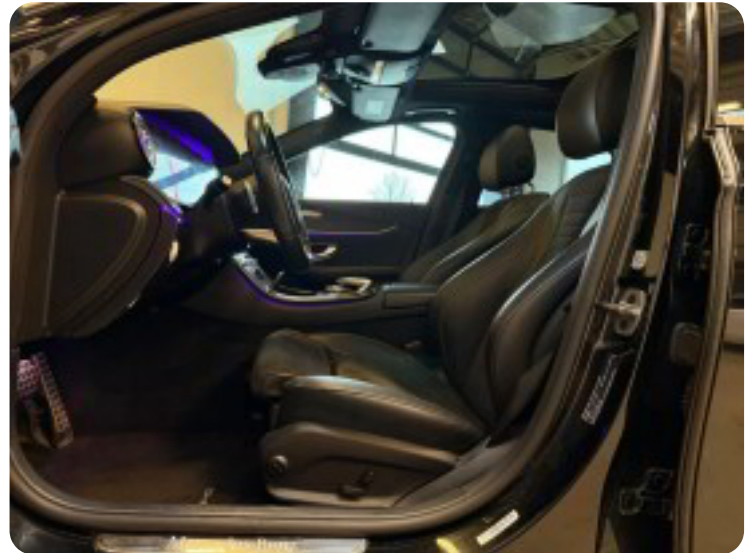

Vi ses til en god handel.. 欄

Billeder (17)

Se flere billeder på: bilhusetsilkeborg.dk/biler/mercedes-e220-d-amg-line-aut-2bccu9layvk

Udstyrsliste (46)

1

19" alufælge

3

3 zone klima 360° kamera