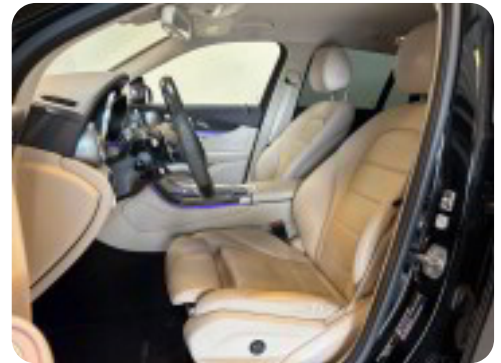

Se flere billeder på: bilhusetsilkeborg.dk/biler/mercedes-glc250-d-aut-4matic-xzfmh5vtww

Udstyrsliste (53)

1

19" alufælge

2

2 zone klima

3

360° kamera