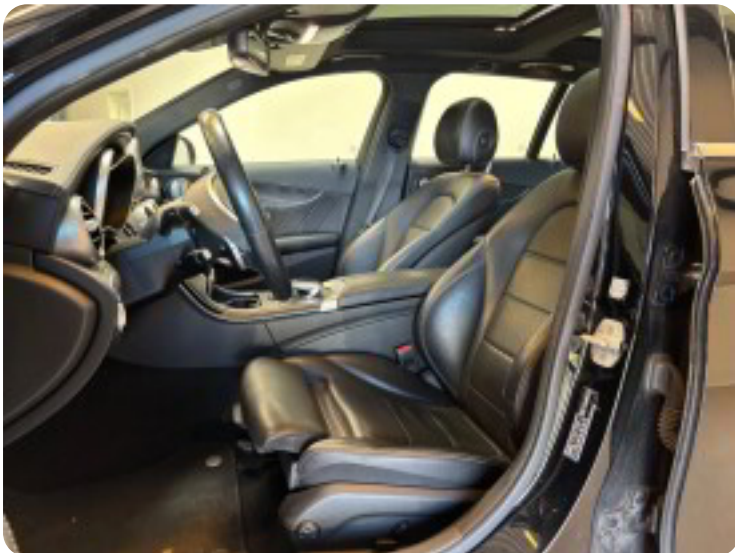

Billeder (16)

UNDER KLARGØRING

- SPØRG PERSONALET FOR YDERLIGE INFORMATIONER

Se flere billeder på: bilhusetsilkeborg.dk/biler/mercedes-c400-amg-line-stc-aut-4matic-xkbedawvo93