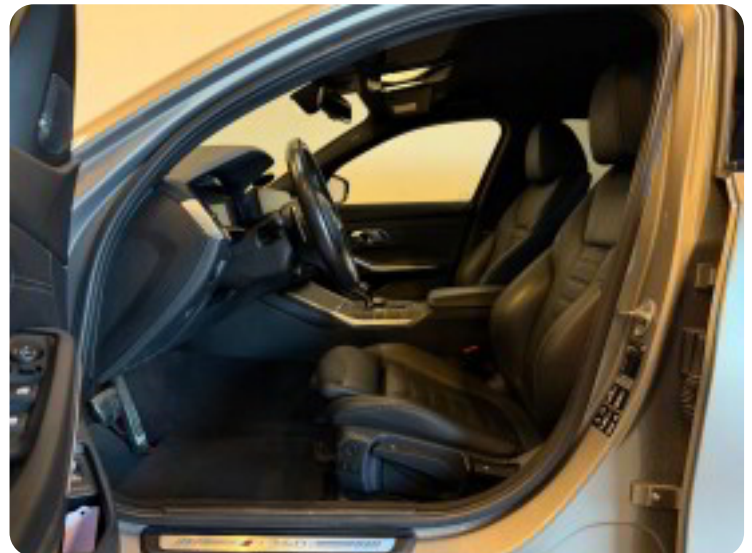

Billeder (18)

Se flere billeder på: bilhusetsilkeborg.dk/biler/bmw-m340i-touring-m-sport-xdrive-aut-xqls1yd6zgd