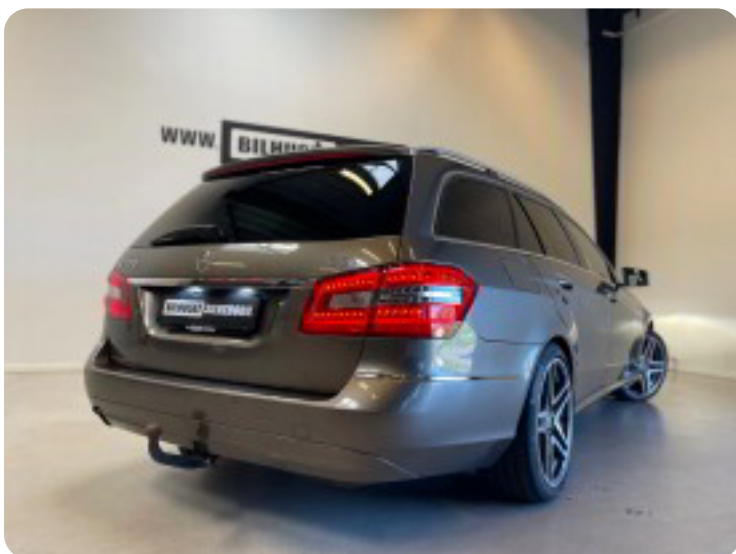

Billeder (18)

Se flere billeder på: bilhusetsilkeborg.dk/biler/mercedes-e250-cgi-elegance-stc-aut-be-8b1rkj2clot