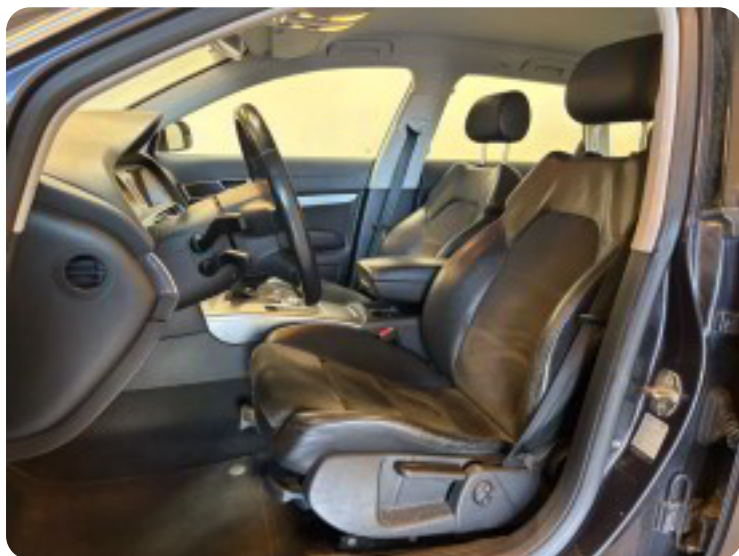

Billeder (17)

UNDER KLARGØRING

- SPØRG PERSONALET FOR YDERLIGE INFORMATIONER

Se flere billeder på: bilhusetsilkeborg.dk/biler/audi-a6-tdi-180-avant-multitr-whnwpmoixtn