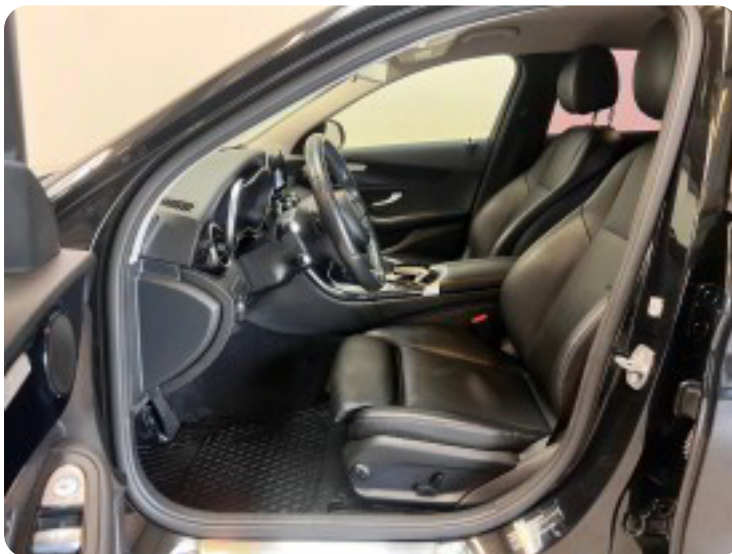

Billeder (18)

Se flere billeder på: bilhusetsilkeborg.dk/biler/mercedes-c220-d-amg-line-aut-c5rifk7fvg8