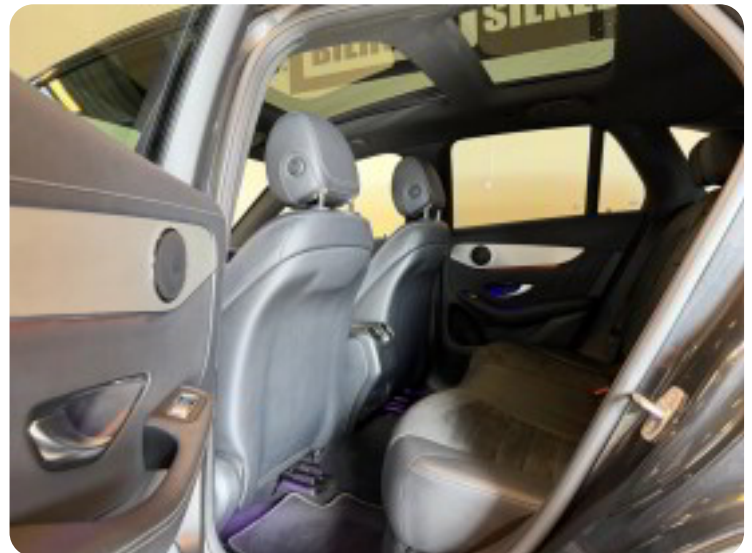

Billeder (18)

Se flere billeder på: bilhusetsilkeborg.dk/biler/mercedes-glc220-d-amg-line-aut-4matic-cgjrrw52hbu