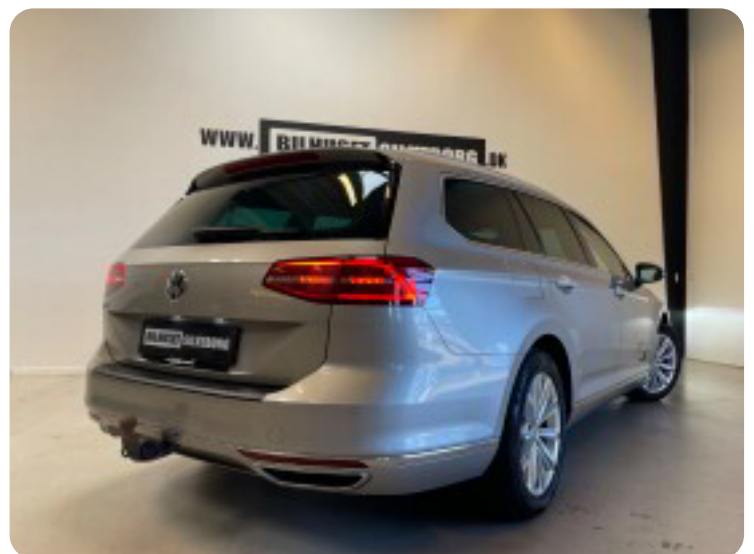

Billeder (18)

Se flere billeder på: bilhusetsilkeborg.dk/biler/vw-passat-gte-highline-variant-dsg-rqdanry1fdm