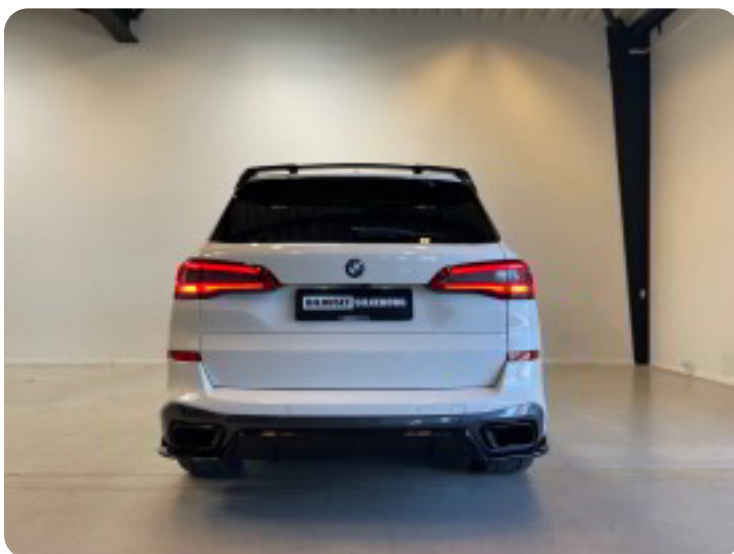

Vi ses til en god handel.. 欄

Billeder (18)

Se flere billeder på: bilhusetsilkeborg.dk/biler/bmw-x5-xdrive45e-m-sport-aut-lzvtv2jwqlw7

Udstyrsliste (71)

2

2 zone klima 21" alufælge

3

360° kamera