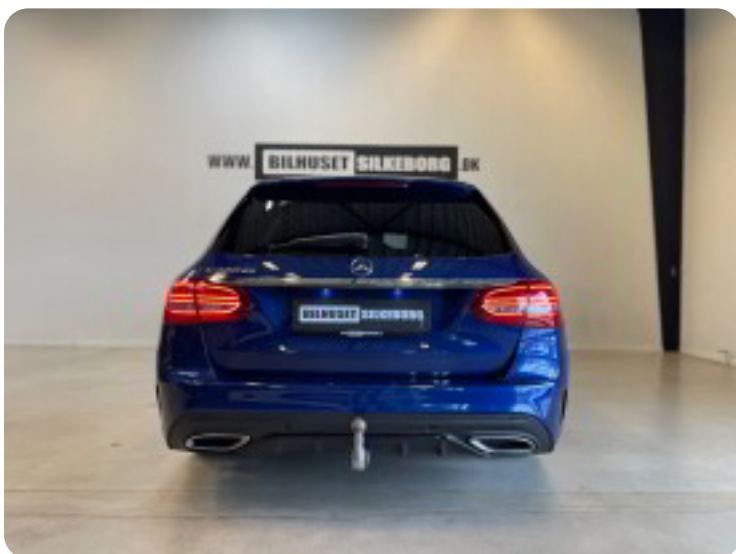

Billeder (17)

Se flere billeder på: bilhusetsilkeborg.dk/biler/mercedes-c300-de-amg-line-stc-aut-glibiaero5