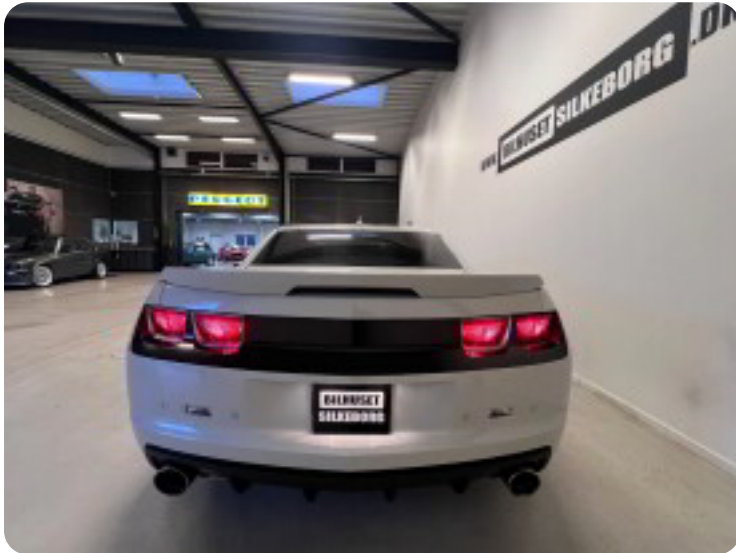

Øvrig beskrivelse:

Synet 3/2026, nye LED lygter, sænket undervogn, opgraderet Brembo high-performance sportsbremser i neongrøn, ZL1 front m. Carbon indsugning i kofanger, bi-xenon, el opåbn bagklap, ambiente kabinebelysning, US light, tonede ruder, hækspoiler, sort lofthimmel, parkeringssensor, aut. nedblæen bakspejl, fuldaut klima, fartpilot, sædevarme og meget meget mere...!, Kører og lyder helt fantastisk - en bil som giver utrolig meget opmærksomhed, Sælges som lavpristilbud - prøvekørsel kun mulig ved forudgående aftale.

For nyligt skiftet:

Olie+filter, kølervæske, nye remme, brændstoffilter, fælgelakeret i matsort, Pirelli p zero dæk.

Her får nye ejer en ægte amerikansk muskelbil med et rå og aggressivt design og brutal V8'er lyd!. Den er en stærk konkurrent til Ford Mustang, Dodge Challenger og Dodge Charger.

 Bilhuset Silkeborg
 A. C. Illums vej 9, 8600 Silkeborg
 Salg@bilhusetsilkeborg.dk
 www.bilhusetsilkeborg.dk

Vi ses til en god handel.. 欄

Billeder (19)

Se flere billeder på: bilhusetsilkeborg.dk/biler/chevrolet-camaro-coupe-aut-eawvpzyl8tv