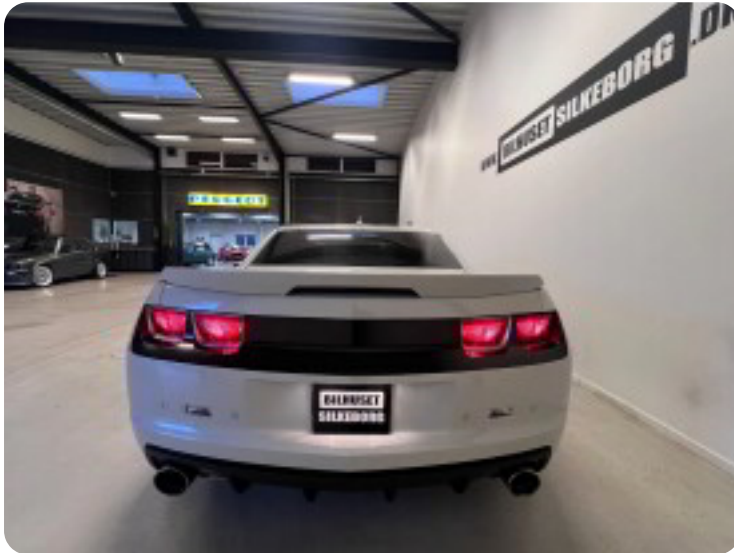

Billeder (19)

Se flere billeder på: bilhusetsilkeborg.dk/biler/chevrolet-camaro-coupe-aut-eawvpzyl8tv