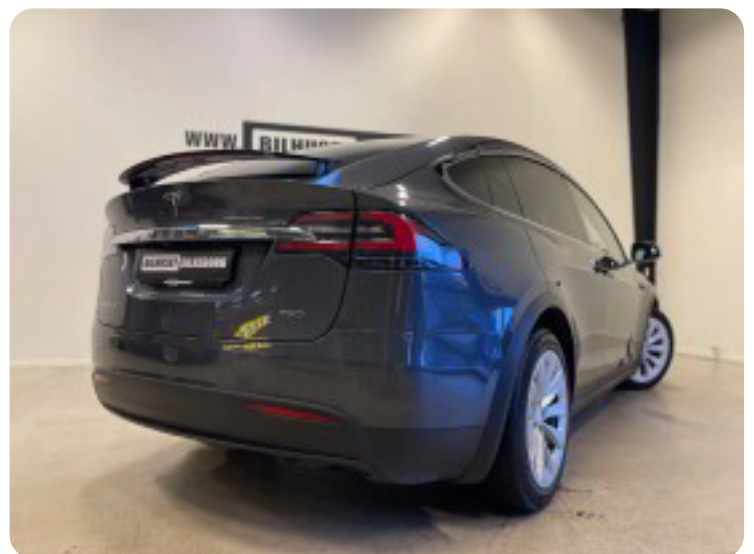

Billeder (17)

Se flere billeder på: bilhusetsilkeborg.dk/biler/tesla-model-x-75d-s2u3gepf0kt