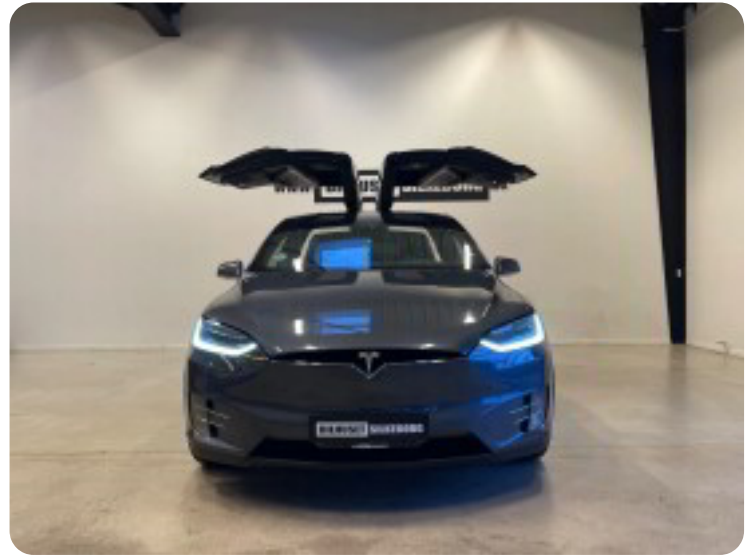

Billeder (17)

Se flere billeder på: bilhusetsilkeborg.dk/biler/tesla-model-x-75d-s2u3gepf0kt