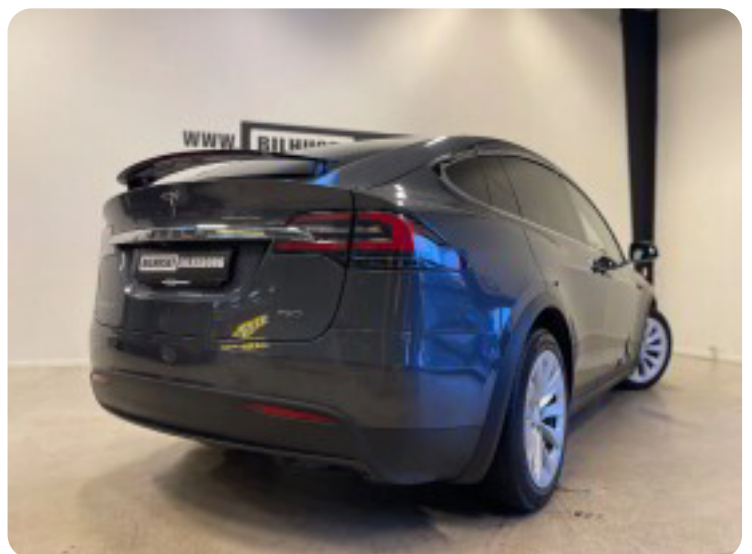

Billeder (17)

Se flere billeder på: bilhusetsilkeborg.dk/biler/tesla-model-x-75d-s2u3gepf0kt