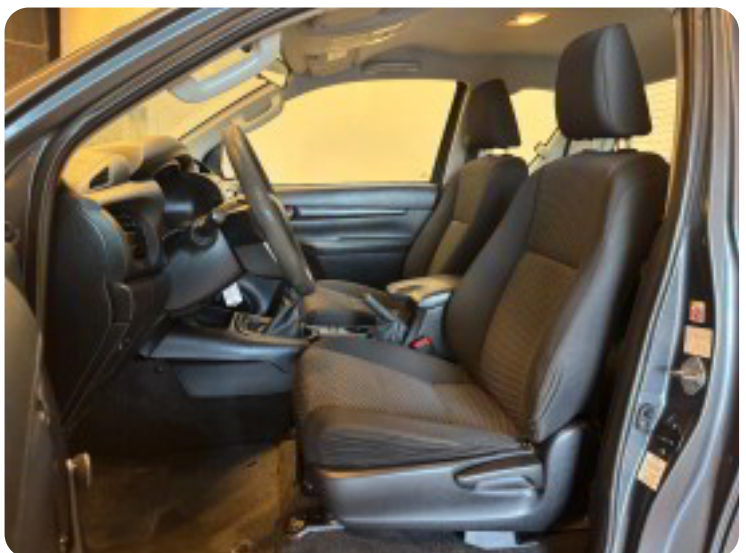

Billeder (16)