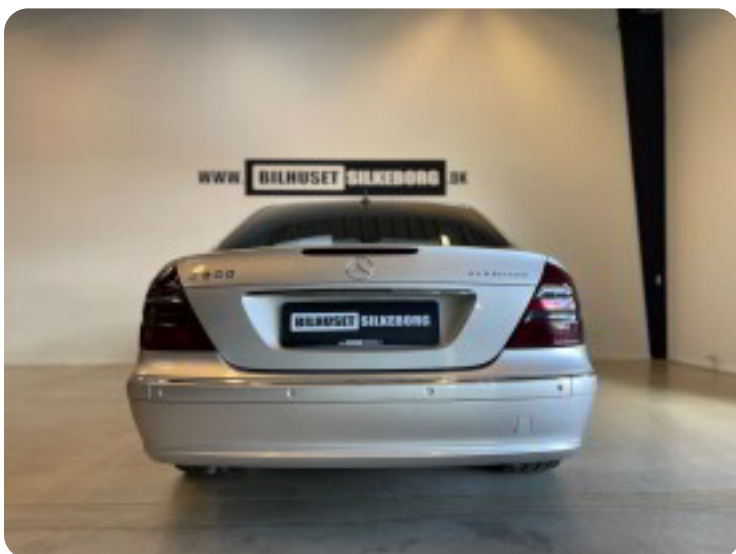

Billeder (20)

Se flere billeder på: bilhusetsilkeborg.dk/biler/mercedes-e500-avantgarde-aut-34asjhfiu05