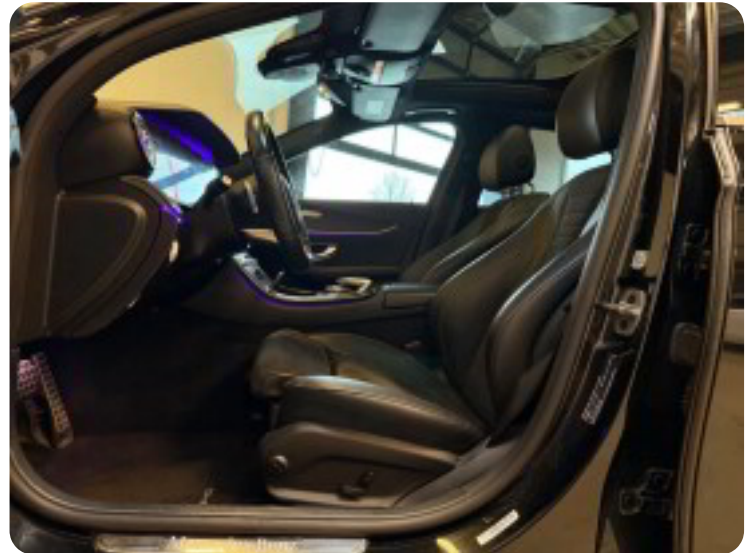

Billeder (17)

Se flere billeder på: bilhusetsilkeborg.dk/biler/mercedes-e220-d-amg-line-aut-8a9eydmhsjo