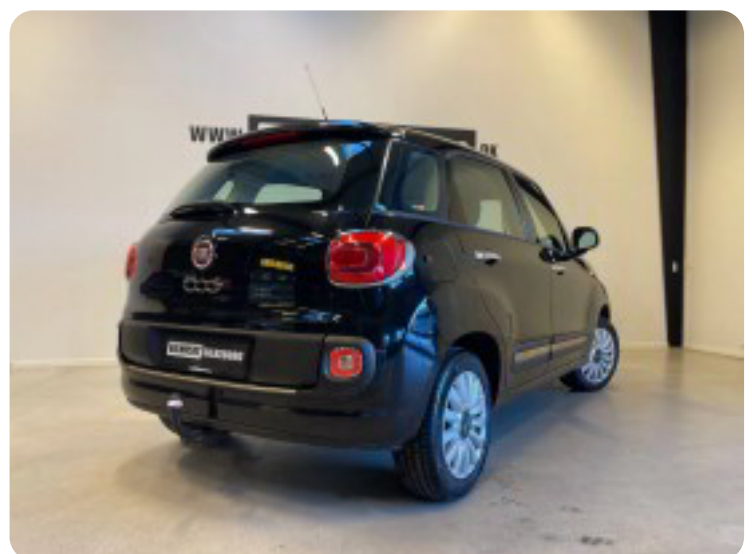

Billeder (18)

Se flere billeder på: bilhusetsilkeborg.dk/biler/fiat-500i-mjt-85-popstar-8lbozunt5u