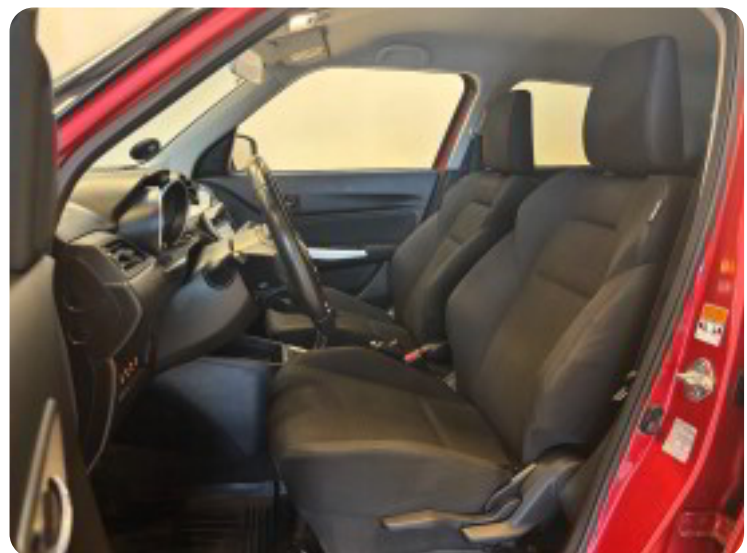

Billeder (16)