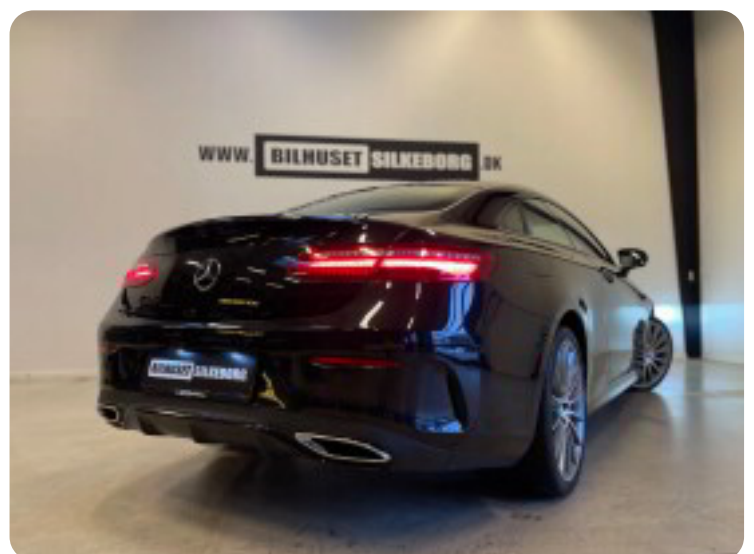

Billeder (18)

Se flere billeder på: bilhusetsilkeborg.dk/biler/mercedes-e350-d-amg-line-coupe-aut-4matic-saxsdpt94vs