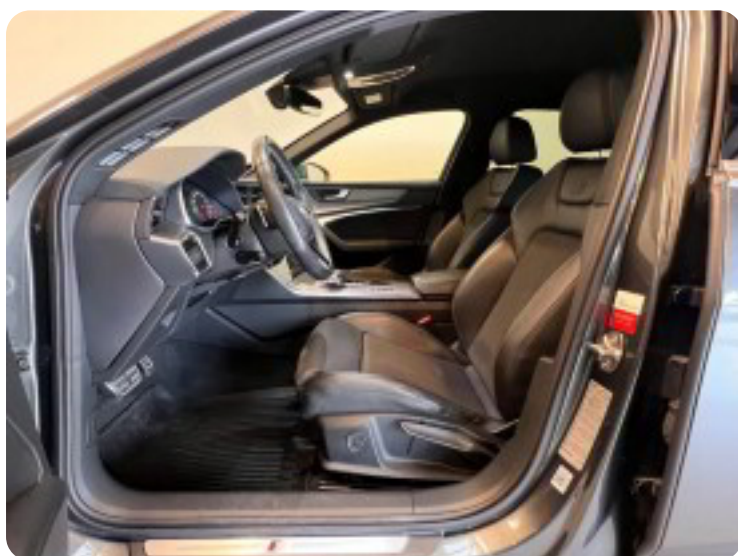

Billeder (16)

Se flere billeder på: bilhusetsilkeborg.dk/biler/audi-a6-tdi-s-line-sport-avant-s-tr-sx04ngskm64