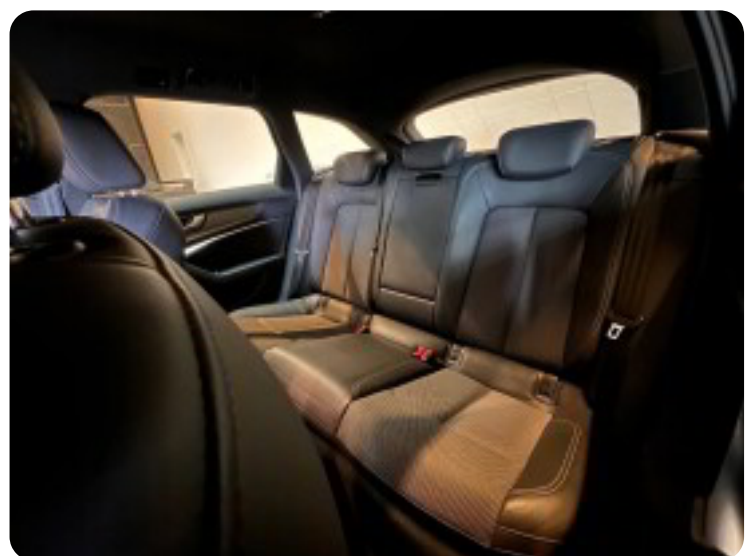

Billeder (16)

Se flere billeder på: bilhusetsilkeborg.dk/biler/audi-a6-tdi-s-line-sport-avant-s-tr-sx04ngskm64