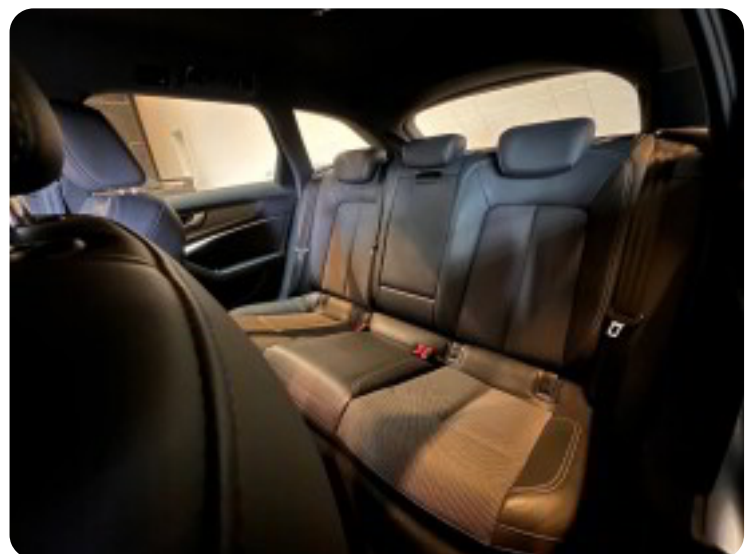

Billeder (16)

Se flere billeder på: bilhusetsilkeborg.dk/biler/audi-a6-tdi-s-line-sport-avant-s-tr-sx04ngskm64