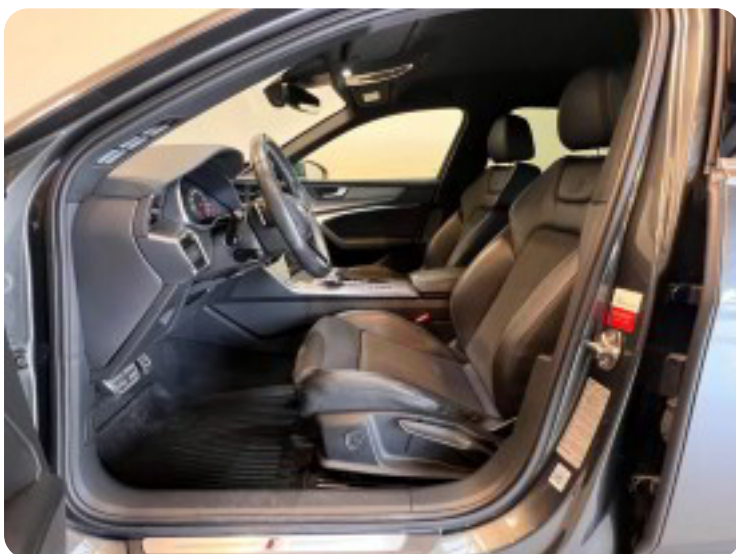

Billeder (16)

Se flere billeder på: bilhusetsilkeborg.dk/biler/audi-a6-tdi-s-line-sport-avant-s-tr-sx04ngskm64