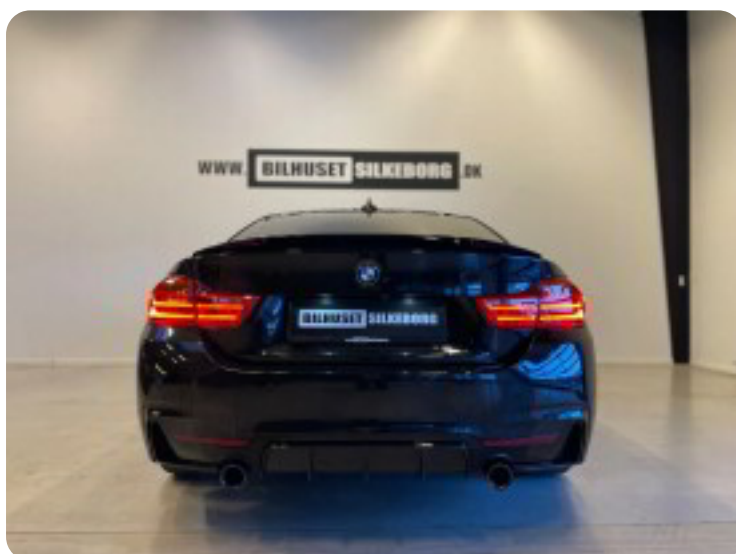

Billeder (18)

Se flere billeder på: bilhusetsilkeborg.dk/biler/bmw-435i-coupe-aut-mconetimml