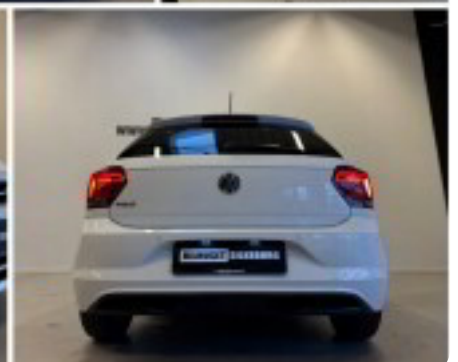

Billeder (17)