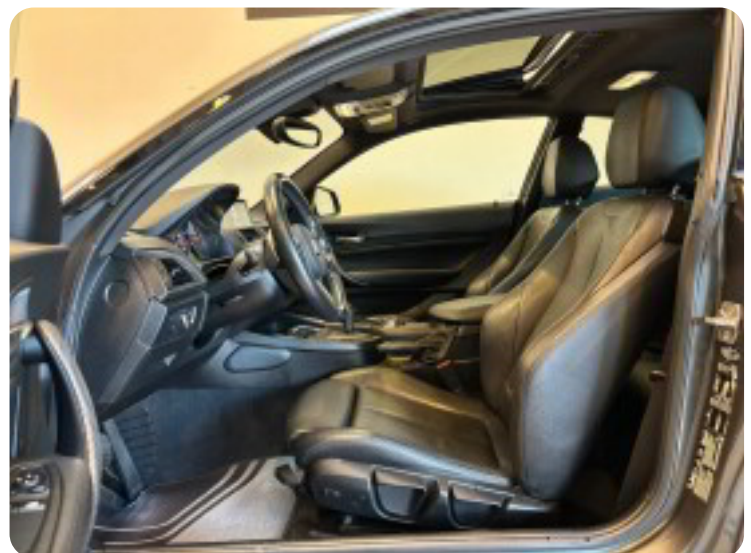

Billeder (18)