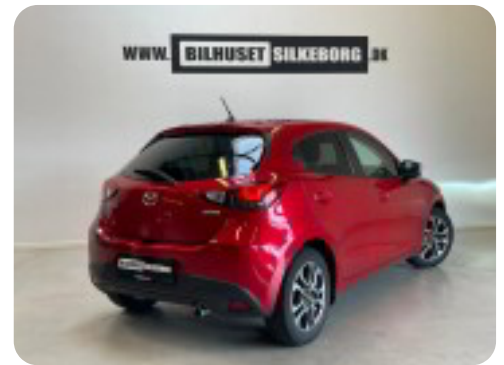

Specifikationer

Km 132.000	Km/l 20,4	1. registrering Januar 2016
Modelår 2016	Nypris DKK 191.998,-	HK / Nm 115 HK / 148 Nm
Type Halvkombi	0-100 km/t 8,7 sek	Tophastighed 200 km/t
Drivmiddel Benzin	Trækjul Forhjul	Tank 44 l
Grøn ejeravgift DKK 920,- / årligt	Gear Manuelt gear	Gear 6 gear

★ Super pæn og velholdt Mazda 2 i den smukke farve "Soul Red Crystal" ★

Øvrig beskrivelse:

Dynamisk stabilitets kontrol, lædergearknop, håndfrit til mobil, musikstreaming via bluetooth, højdejust. førersæde, splitbagsæde, 16" alufælge, el-klapbare sidespejle, tågelygter, mørktonede ruder i bag, fuldaut. klima, sædevarme, regnsensor, parkeringssensor bag, dæktryksmåler, isofix, automatisk lys.

 Bilhuset Silkeborg
A. C. Illums vej 9, 8600 Silkeborg
Salg@bilhusetsilkeborg.dk
www.bilhusetsilkeborg.dk

Vi ses til en god handel.. 欄

Billeder (17)

Se flere billeder på: bilhusetsilkeborg.dk/biler/mazda-2-skyactiv-g-115-optimum-u7mlulnhzaz