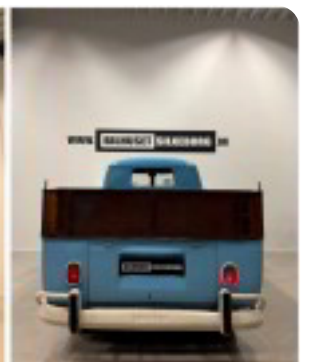

Billeder (19)