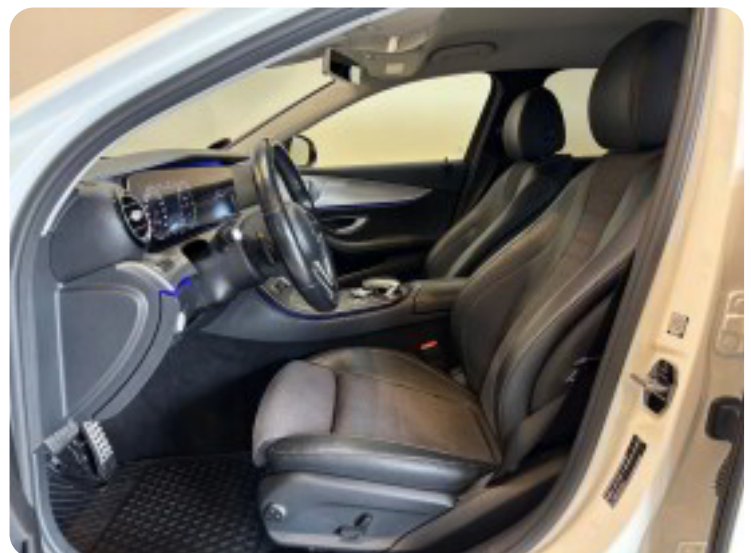

Billeder (18)