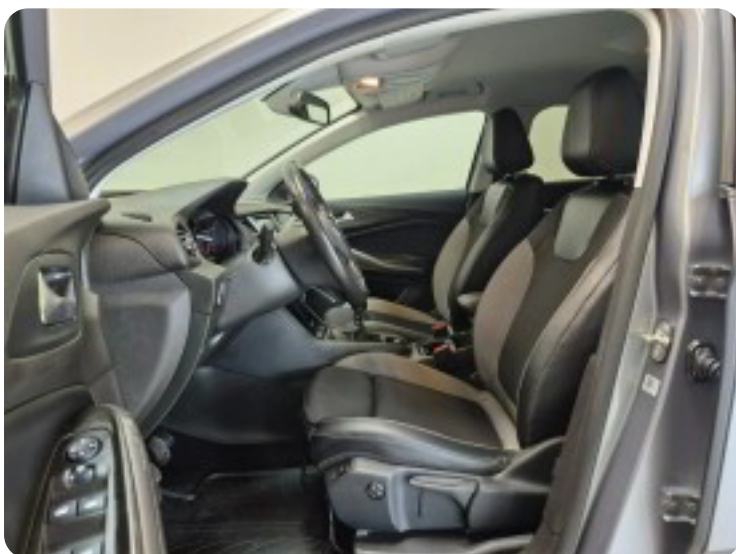

Billeder (17)

Se flere billeder på: bilhusetsilkeborg.dk/biler/opel-grandland-x-t-130-enjoy-8dormvp6btf