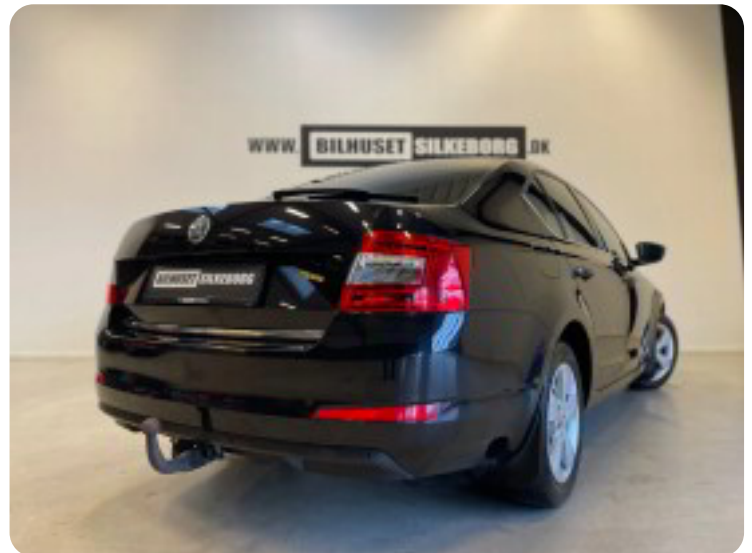

Billeder (18)

Se flere billeder på: bilhusetsilkeborg.dk/biler/skoda-octavia-tsi-140-active-ujfyy5cl08a