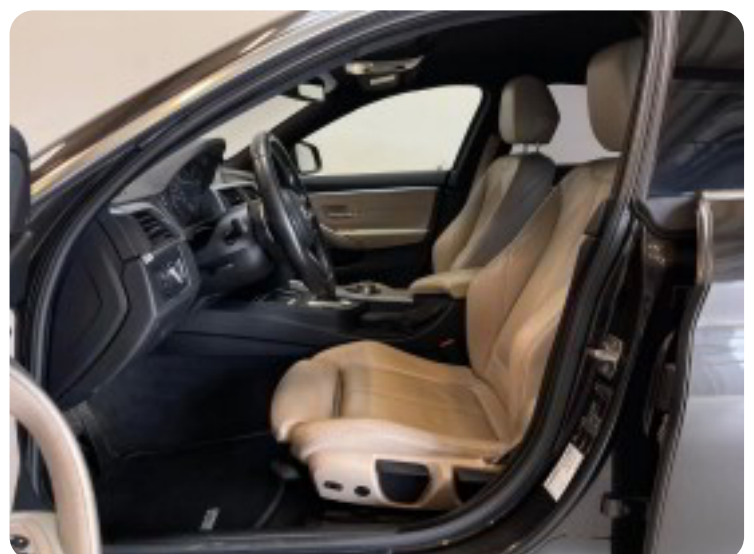

Billeder (18)

Se flere billeder på: bilhusetsilkeborg.dk/biler/bmw-428i-gran-coupe-aut-vjp947o7t