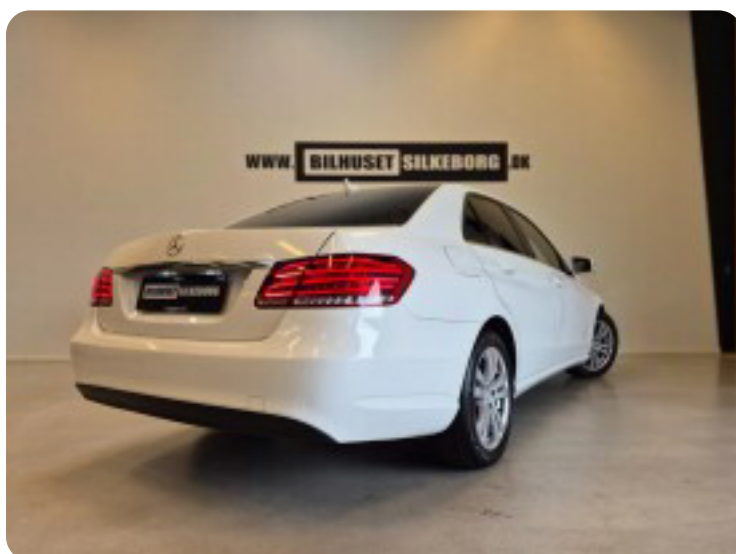

Billeder (17)

Se flere billeder på: bilhusetsilkeborg.dk/biler/mercedes-e200-bluetec-aut-zjjk1omckpl