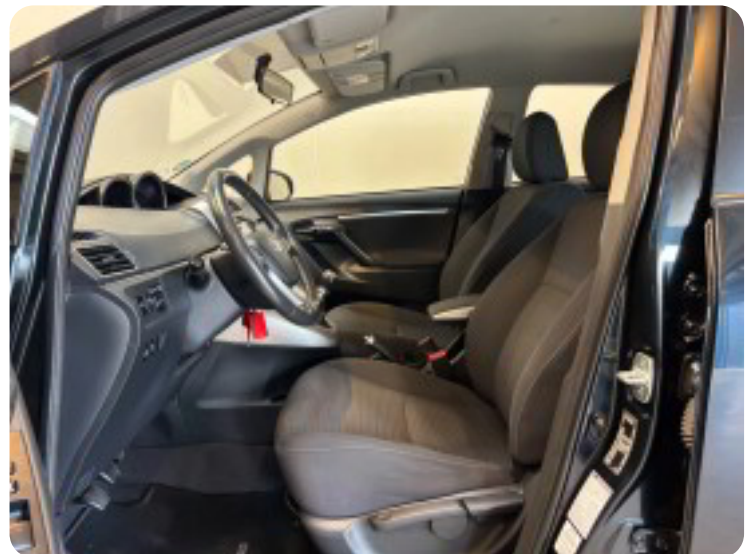

Billeder (18)

Se flere billeder på: bilhusetsilkeborg.dk/biler/toyota-verso-d-4d-t1-7prs-ptgmbcgfj7e