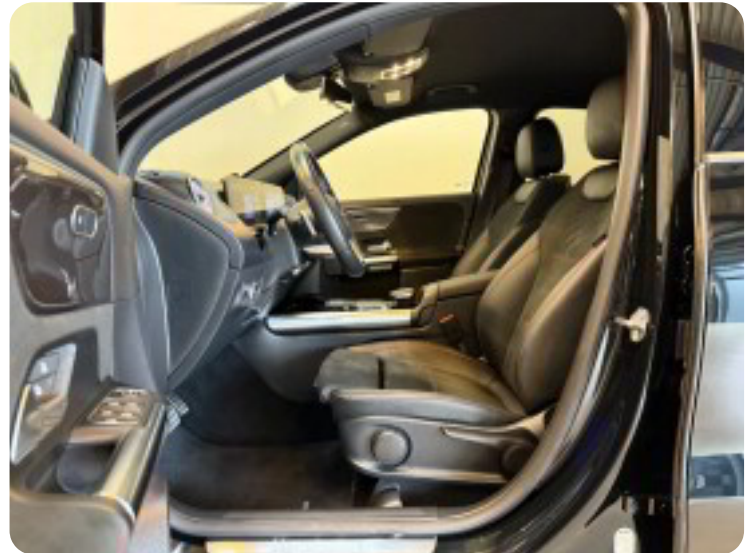

Billeder (18)

Se flere billeder på: bilhusetsilkeborg.dk/biler/mercedes-gla200-advantage-amg-aut-zriw3okclqx