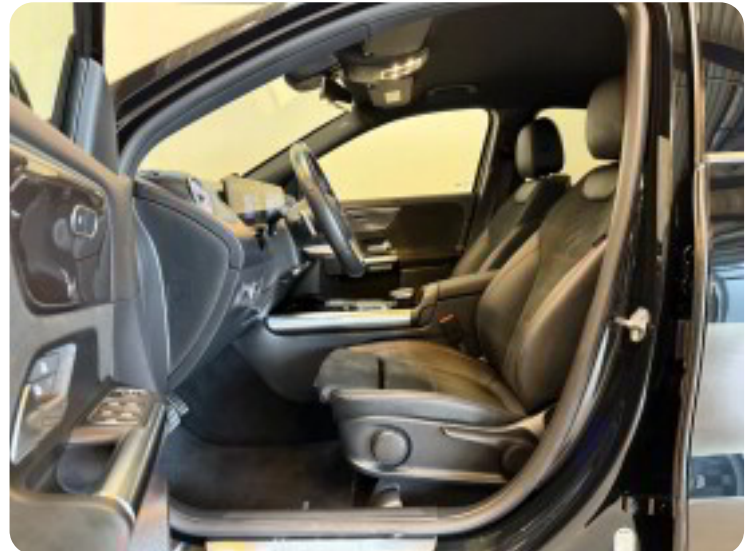

Billeder (18)

Se flere billeder på: bilhusetsilkeborg.dk/biler/mercedes-gla200-advantage-amg-aut-zriw3okclqx