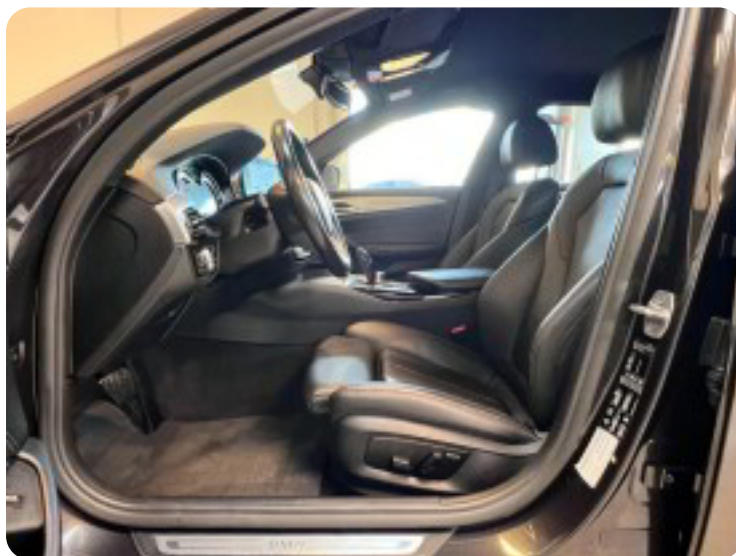

Billeder (18)

Se flere billeder på: bilhusetsilkeborg.dk/biler/bmw-540i-xdrive-aut-cusc2hifymj