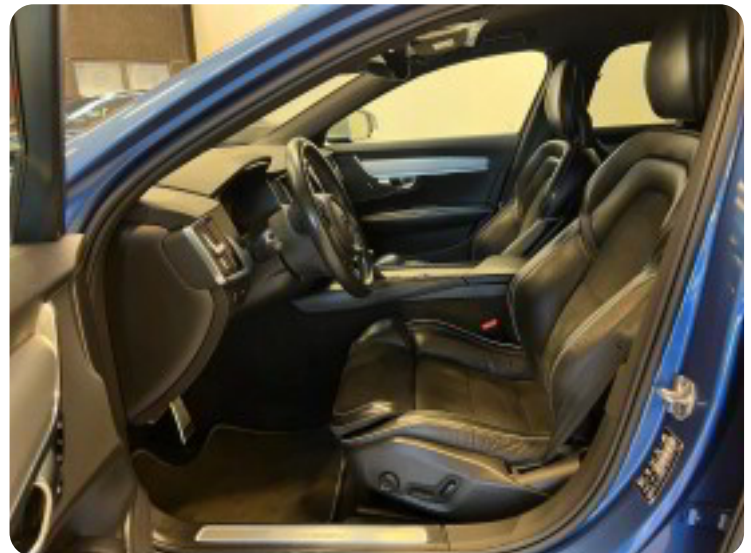

Billeder (17)

Se flere billeder på: bilhusetsilkeborg.dk/biler/volvo-v90-d4-190-r-design-aut-gewsvncj4u8