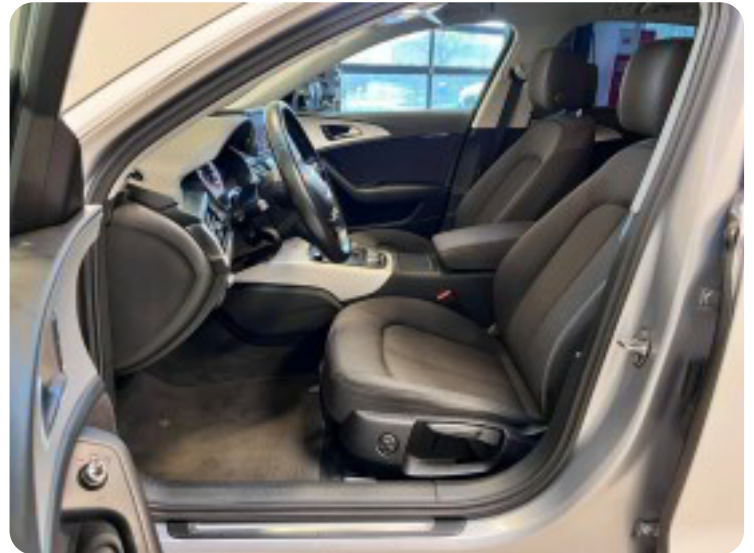

Billeder (16)

Se flere billeder på: bilhusetsilkeborg.dk/biler/audi-a6-tdi-190-s-line-avant-s-tr-pfvulq0kmtl