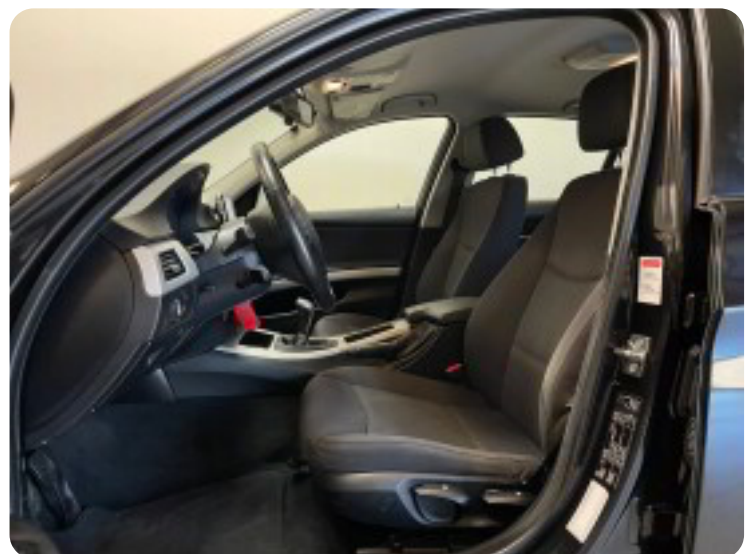

Billeder (18)

Se flere billeder på: bilhusetsilkeborg.dk/biler/bmw-320d--sobbzxcena