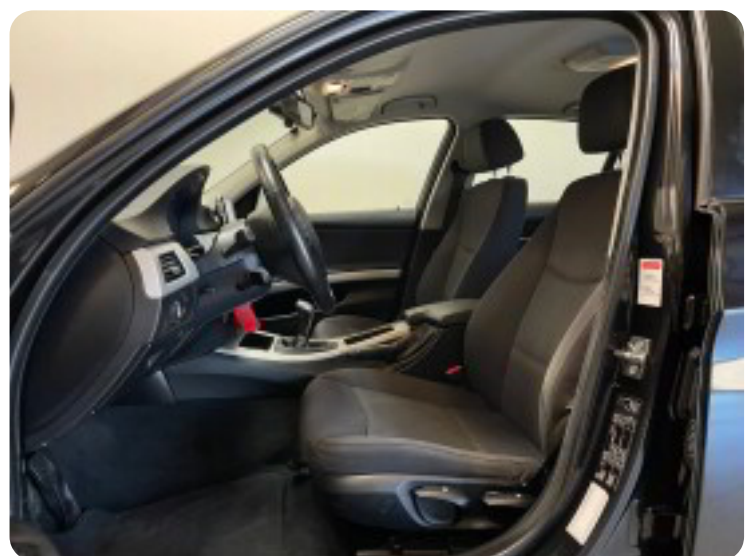

Billeder (18)

Se flere billeder på: bilhusetsilkeborg.dk/biler/bmw-320d--sobbzxcena