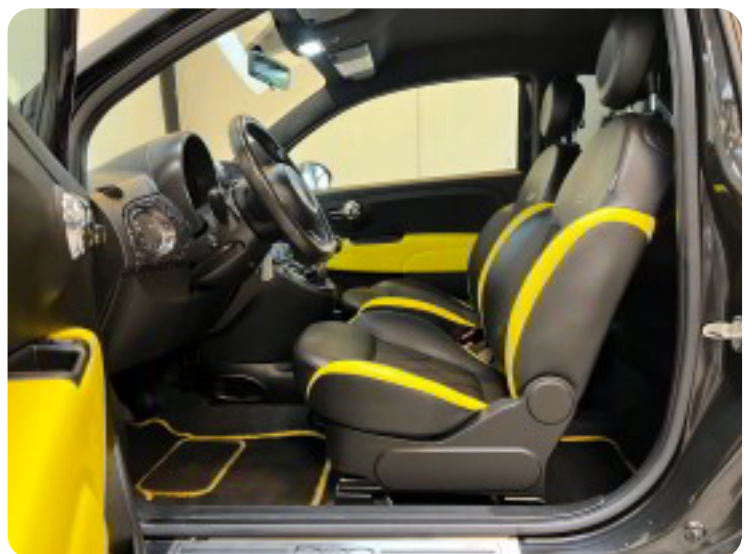

Billeder (15)

Se flere billeder på: bilhusetsilkeborg.dk/biler/fiat-500-twinair-105-s-kdrvzkjwr6