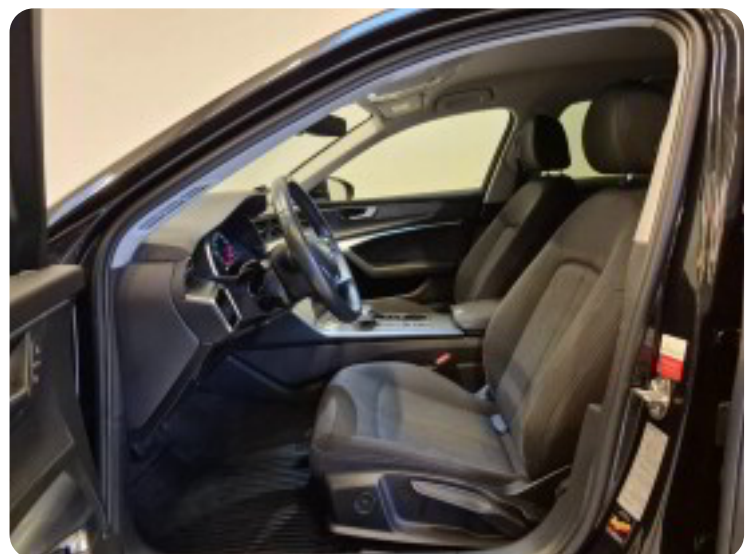

Billeder (18)

Se flere billeder på: bilhusetsilkeborg.dk/biler/audi-a6-tdi-avant-s-tr-obmkscemc8j