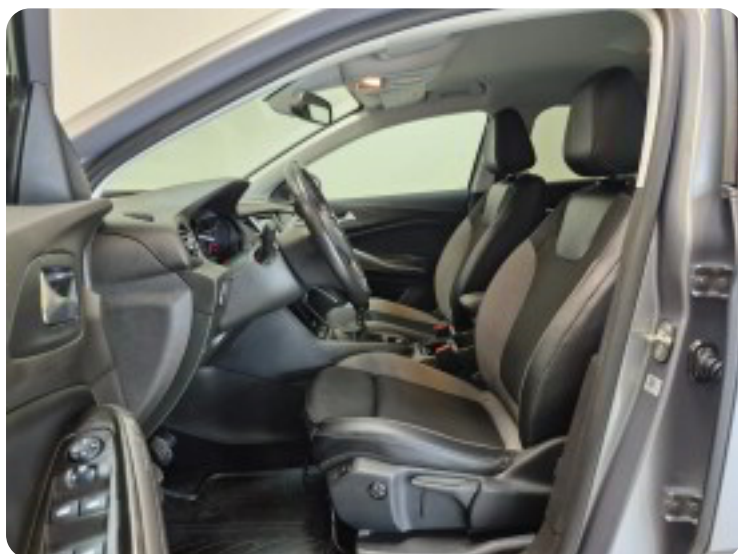

Billeder (17)

Se flere billeder på: bilhusetsilkeborg.dk/biler/opel-grandland-x-t-130-enjoy-opots290wci